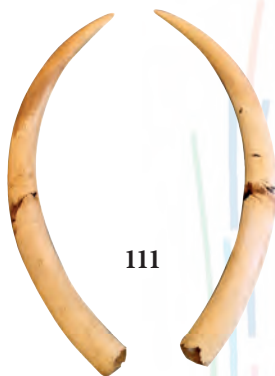

105
L : 140 et 146 cm
Poids : 16 et 16,5 Kg
CITES pre convention
FR1400600594-K / 95-K
10 000 / 12 000 €